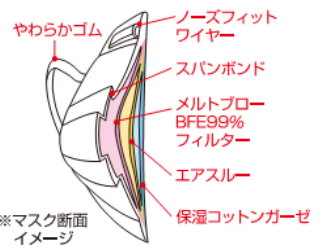

知っていますか？

機内は砂漠よりも乾燥していることを...

機内用

保湿
してくれま
すく

口元をコットン100%ガーゼで保護し、口内が乾燥するのを予防します

※画像は全てイメージです

顔全体を覆う立体構造
立体プリーツ構造で隙間な
く顔全体を覆えます。

※マスク断面
イメージ

BFE99フィルター

米国食品安全衛生局も採用するサージカルマスク（医療用マスク）の基準BFE99%対応のフィルターを搭載！！

■品名：機内用 保湿してくれま
すく
■品番：560

■材質：綿、PP、ゴム
■内容量：2枚入り

■上代：¥400 (税込：¥420)
■下代：¥ (税込：¥)

本製品は機内での乾燥予防と新型インフルエンザを想定したの海外旅行専用マスクです。本商品は感染症を万能に防げるものではありません。あくまで飛沫感染を予防する為の商品です。